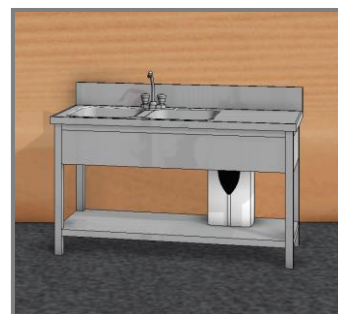

Spültisch

Artikel-Nr. 2879

Masse: 140 x 70 x 90cm

Farbe: Edelstahl

Infos: Doppelspüle
mit Boiler