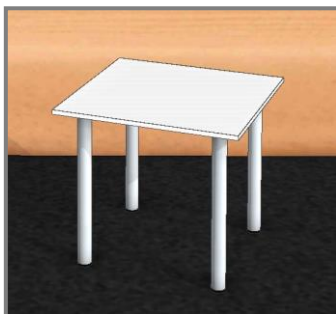

Tische

Konferenztisch

Artikel-Nr. 2803

Masse: 80 x 80 x 72cm

Farbe: weiss / chrom

Infos: Beine Chrom
Platte Holz