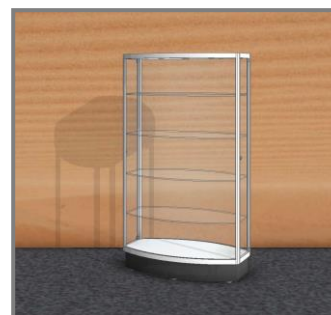

Farbe: anthrazit / Alu

Infos: Systemvitrine
3 Glastablare
Beleuchtung

Hochvitrine Oval

Artikel-Nr. 2844

Masse: 100x60x250cm

Farbe: grau

Infos: System-Vitrine
mit Aufsatz für
Beschriftung
3 Glastablare
Beleuchtung

Hochvitrine Oval

Artikel-Nr. 2843

Masse: 100x60x190cm

Farbe: grau

Infos: System-Vitrine
ohne Aufsatz
3 Glastablare
Beleuchtung

Sideboard mit Plexiglashaube

Artikel-Nr. 2847/A

Masse: 100 x 50 x 120cm