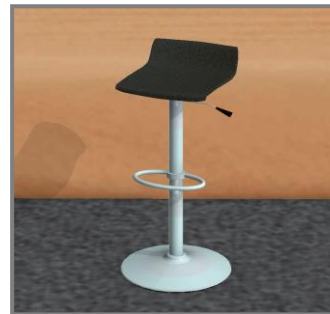

Artikel-Nr. 2825

Masse: H = 87cm

Farbe: orange / chrom

Infos: Sitzschale
Kunststoff,
höhenverstellbar
60-81cm

Barhocker "ZETA"

Artikel-Nr. 2827

Masse: H = 85cm

Farbe: schwarz / chrom

Infos: Sitz
Kunstleder

Barhocker weiss

Artikel-Nr. 2828

Masse: H = 87cm

Farbe: weiss / chrom

Infos: Sitzschale
Kunststoff,
höhenverstellbar
60-81cm

Barhocker schwarz

Artikel-Nr. 2829