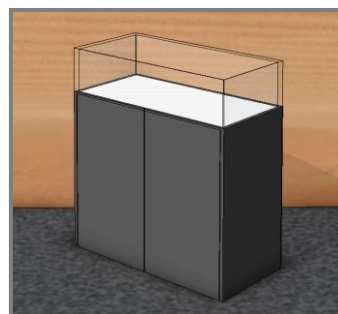

Hochvitrine Oval

Artikel-Nr. 2843

Masse: 100x60x190cm

Farbe: grau

Infos: System-Vitrine
ohne Aufsatz
3 Glastablare
Beleuchtung

Sideboard mit Plexiglashaube

Artikel-Nr. 2847/A

Masse: 100 x 50 x 120cm

Farbe: Korpus anthrazit

Infos: abschliessbar
mit Plexiglashaube

Sideboard mit Plexiglashaube

Artikel-Nr. 2847/W

Masse: 100 x 50 x 120cm

Farbe: Korpus weiss

Infos: abschliessbar
mit Plexiglashaube

Vitrinen