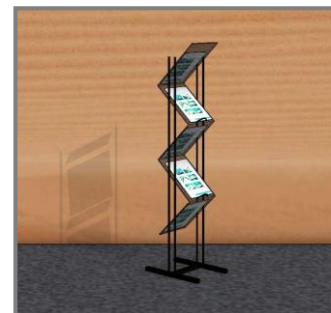

Prospektständer

Artikel-Nr. 2920

Masse: 40 x 25 x 130cm

Farbe: anthrazit

Infos: Lochblech
5 Fächer