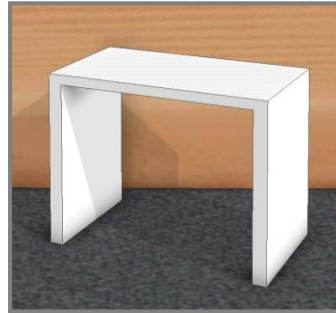

Farbe: weiss / chrom

Infos: Beine Chrom
Platte Holz

Bistrotisch

Artikel-Nr. 2801

Masse: Ø 60 / 72cm

Farbe: weiss / schwarz

Infos: Fuss aus Guss
schwarz
Platte weiss

Bistrotisch

Tische

Bartisch

Artikel-Nr. 2810/W

Masse: 120 x 70 x 110cm

Farbe: weiss

Infos: Holz

Bartisch

Artikel-Nr. 2810/S