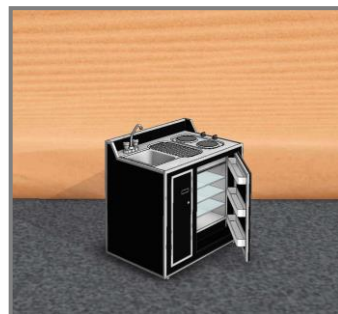

Kitcase

Artikel-Nr. 2876

Masse: 90 x 80 x 200cm

Farbe: schwarz

Infos: mit Herdplatten
Boiler und
Kühlschrank

Kitcase

Artikel-Nr. 2877

Masse: 90 x 60 x 100cm

Farbe: schwarz

Infos: mit Herdplatten
Boiler und
Kühlschrank

Spültisch

Artikel-Nr. 2878

Masse: 120 x 70 x 90cm

Farbe: Edelstahl

Infos: mit Boiler

Spültisch