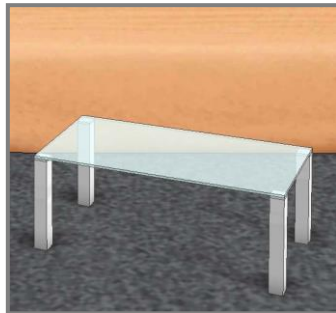

Clubtisch schwarz

Artikel-Nr. 2811/S

Masse: 50 x 50 x 45cm

Farbe: schwarz / chrom

Infos: Beine Chrom,
Platte Holz

Clubtisch weiss

Artikel-Nr. 2811/W

Masse: 50 x 50 x 45cm

Farbe: weiss / chrom

Infos: Beine Chrom,
Platte Holz

Clubtisch

Artikel-Nr. 2812

Masse: 110 x 70 x 35cm

Farbe: silber / Glas

Infos: Beine silber
Platte Glas
satinert

Salontisch