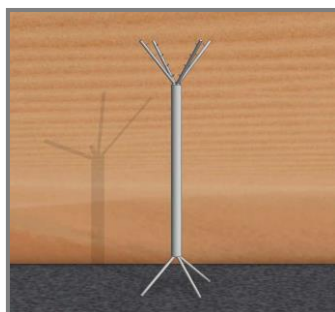

Garderobenständer

Artikel-Nr. 2908

Masse: 50 x 50 x 200cm

Farbe: lichtgrau

Infos: Metall