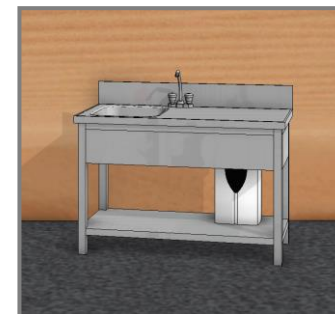

Farbe: schwarz

Infos: mit Herdplatten
Boiler und
Kühlschrank

Spültisch

Artikel-Nr. 2878

Masse: 120 x 70 x 90cm

Farbe: Edelstahl

Infos: mit Boiler

Spültisch