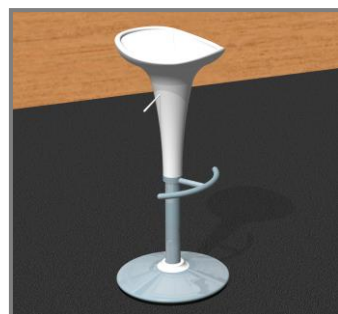

Barhocker weiss

Artikel-Nr. 2828

Masse: H = 87cm

Farbe: weiss / chrom

Infos: Sitzschale
Kunststoff,
höhenverstellbar
60-81cm