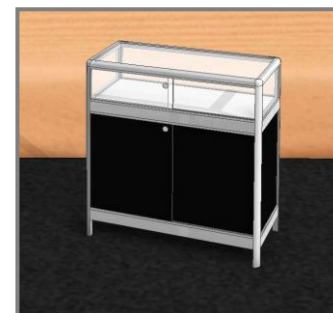

Korpusvitrine

Artikel-Nr. 2840

Masse: 95 x 45 x 100cm

Farbe: anthrazit

Infos: System Korpus
und Glasaufsatz
abschliessbar

Artikel-Nr.

Masse:

Farbe:

Infos:

Artikel-Nr.

Masse:

Farbe:

Infos: