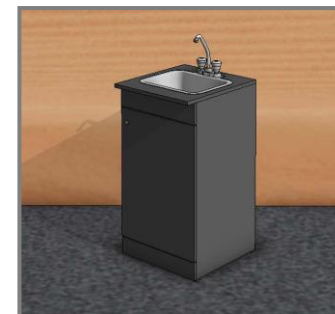

Farbe: schwarz

Infos: mit Herdplatten
Boiler und
Kühlschrank

Spültisch

Artikel-Nr. 2878

Masse: 120 x 70 x 90cm

Farbe: Edelstahl

Infos: mit Boiler

Spültisch

Artikel-Nr. 2879

Masse: 140 x 70 x 90cm

Farbe: Edelstahl

Infos: Doppelspüle
mit Boiler

Einbauspültrog mit Unterbau

Artikel-Nr. 2881

Masse: 45 x 45cm

Farbe: Edelstahl
Unterbau anthrazit