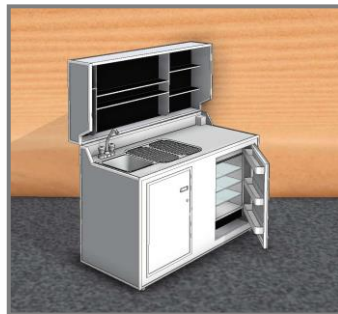

Zysset Messebau AG
Solothurnerstrasse 319 – 323
CH – 4601 Olten
phone +41 62 207 11 77
www.zysset-messebau.ch
info@zysset-messebau.ch

Kitcase

Artikel-Nr. 2875

Masse: 150 x 80 x 200cm

Farbe: grau

Infos: mit Boiler und
Kühlschrank, Platz
und Steckdose für
Kaffeemaschine