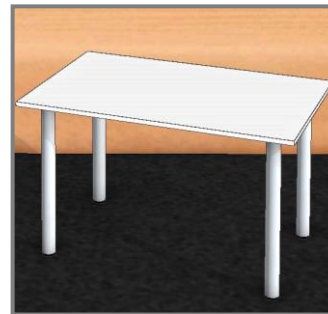

Masse: 80 x 80 x 72cm

Farbe: weiss / chrom

Infos: Beine Chrom
Platte Holz

Konferenztisch

Artikel-Nr. 2804

Masse: 120 x 80 x 72cm

Farbe: weiss / chrom

Infos: Beine Chrom
Platte Holz