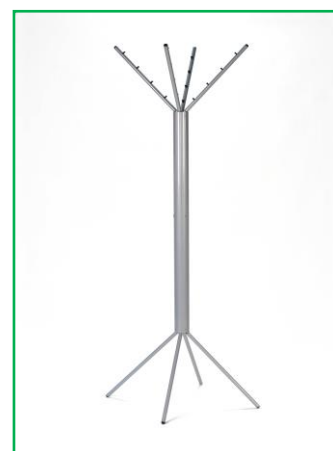

Mietmobiliar

ZYSSET³
NATIONAL GLOBAL SPECIAL

Zysset Messebau AG
Solothurnerstrasse 319 – 323
CH – 4601 Olten
phone +41 62 207 11 77
www.zysset-messebau.ch
info@zysset-messebau.ch